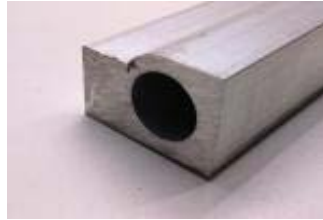

Rampa Injectie Universala 15mm

| | |
|-------------------------------------|---------------------------|
| Diametru interior (mm): 15 | Cod Produs: |
| Dimensiune exterioara (mm): 33 x 22 | Material: aluminiu |
| Marimea bazei (mm): 18 | |
| Lungime (mm): 490 | Pret (Lei): 65.00 |
| Lungime (mm): 1000 | Pret (Lei): 105.00 |

Rampa Injectie Universala 16mm

| | |
|-------------------------------------|---------------------------|
| Diametru interior (mm): 16 | Cod Produs: |
| Dimensiune exterioara (mm): 35 x 25 | Material: aluminiu |
| Dimensiunea bazei (mm): | |
| Lungime (mm): 490 | Pret (Lei): 78.00 |
| Lungime (mm): 1000 | Pret (Lei): 131.00 |

Rampa Injectie Universala 400mm

| | |
|-------------------------------------|---------------------------|
| Diametru interior (mm): 13 | Cod Produs: |
| Dimensiune exterioara (mm): 32 x 22 | Material: aluminiu |
| Marimea bazei (mm): 22 | |
| Lungime (mm): 400 | Pret (Lei): 147.00 |

Flansa injectorului

| | |
|--------------------|--------------------------|
| Material: aluminiu | Cod Produs: FFT121-0101 |
| | Pret (Lei): 39.00 |